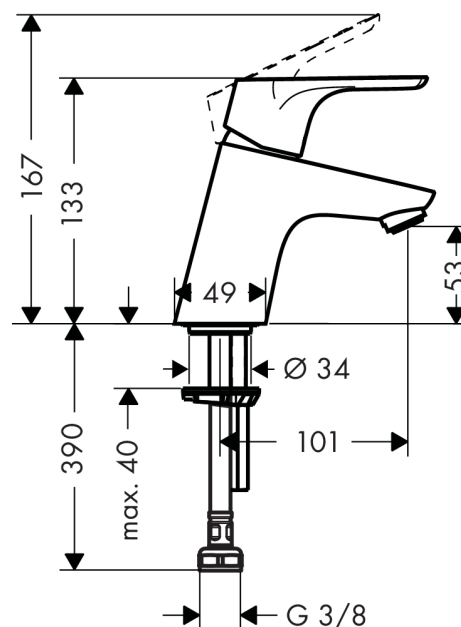

Mjerna skica